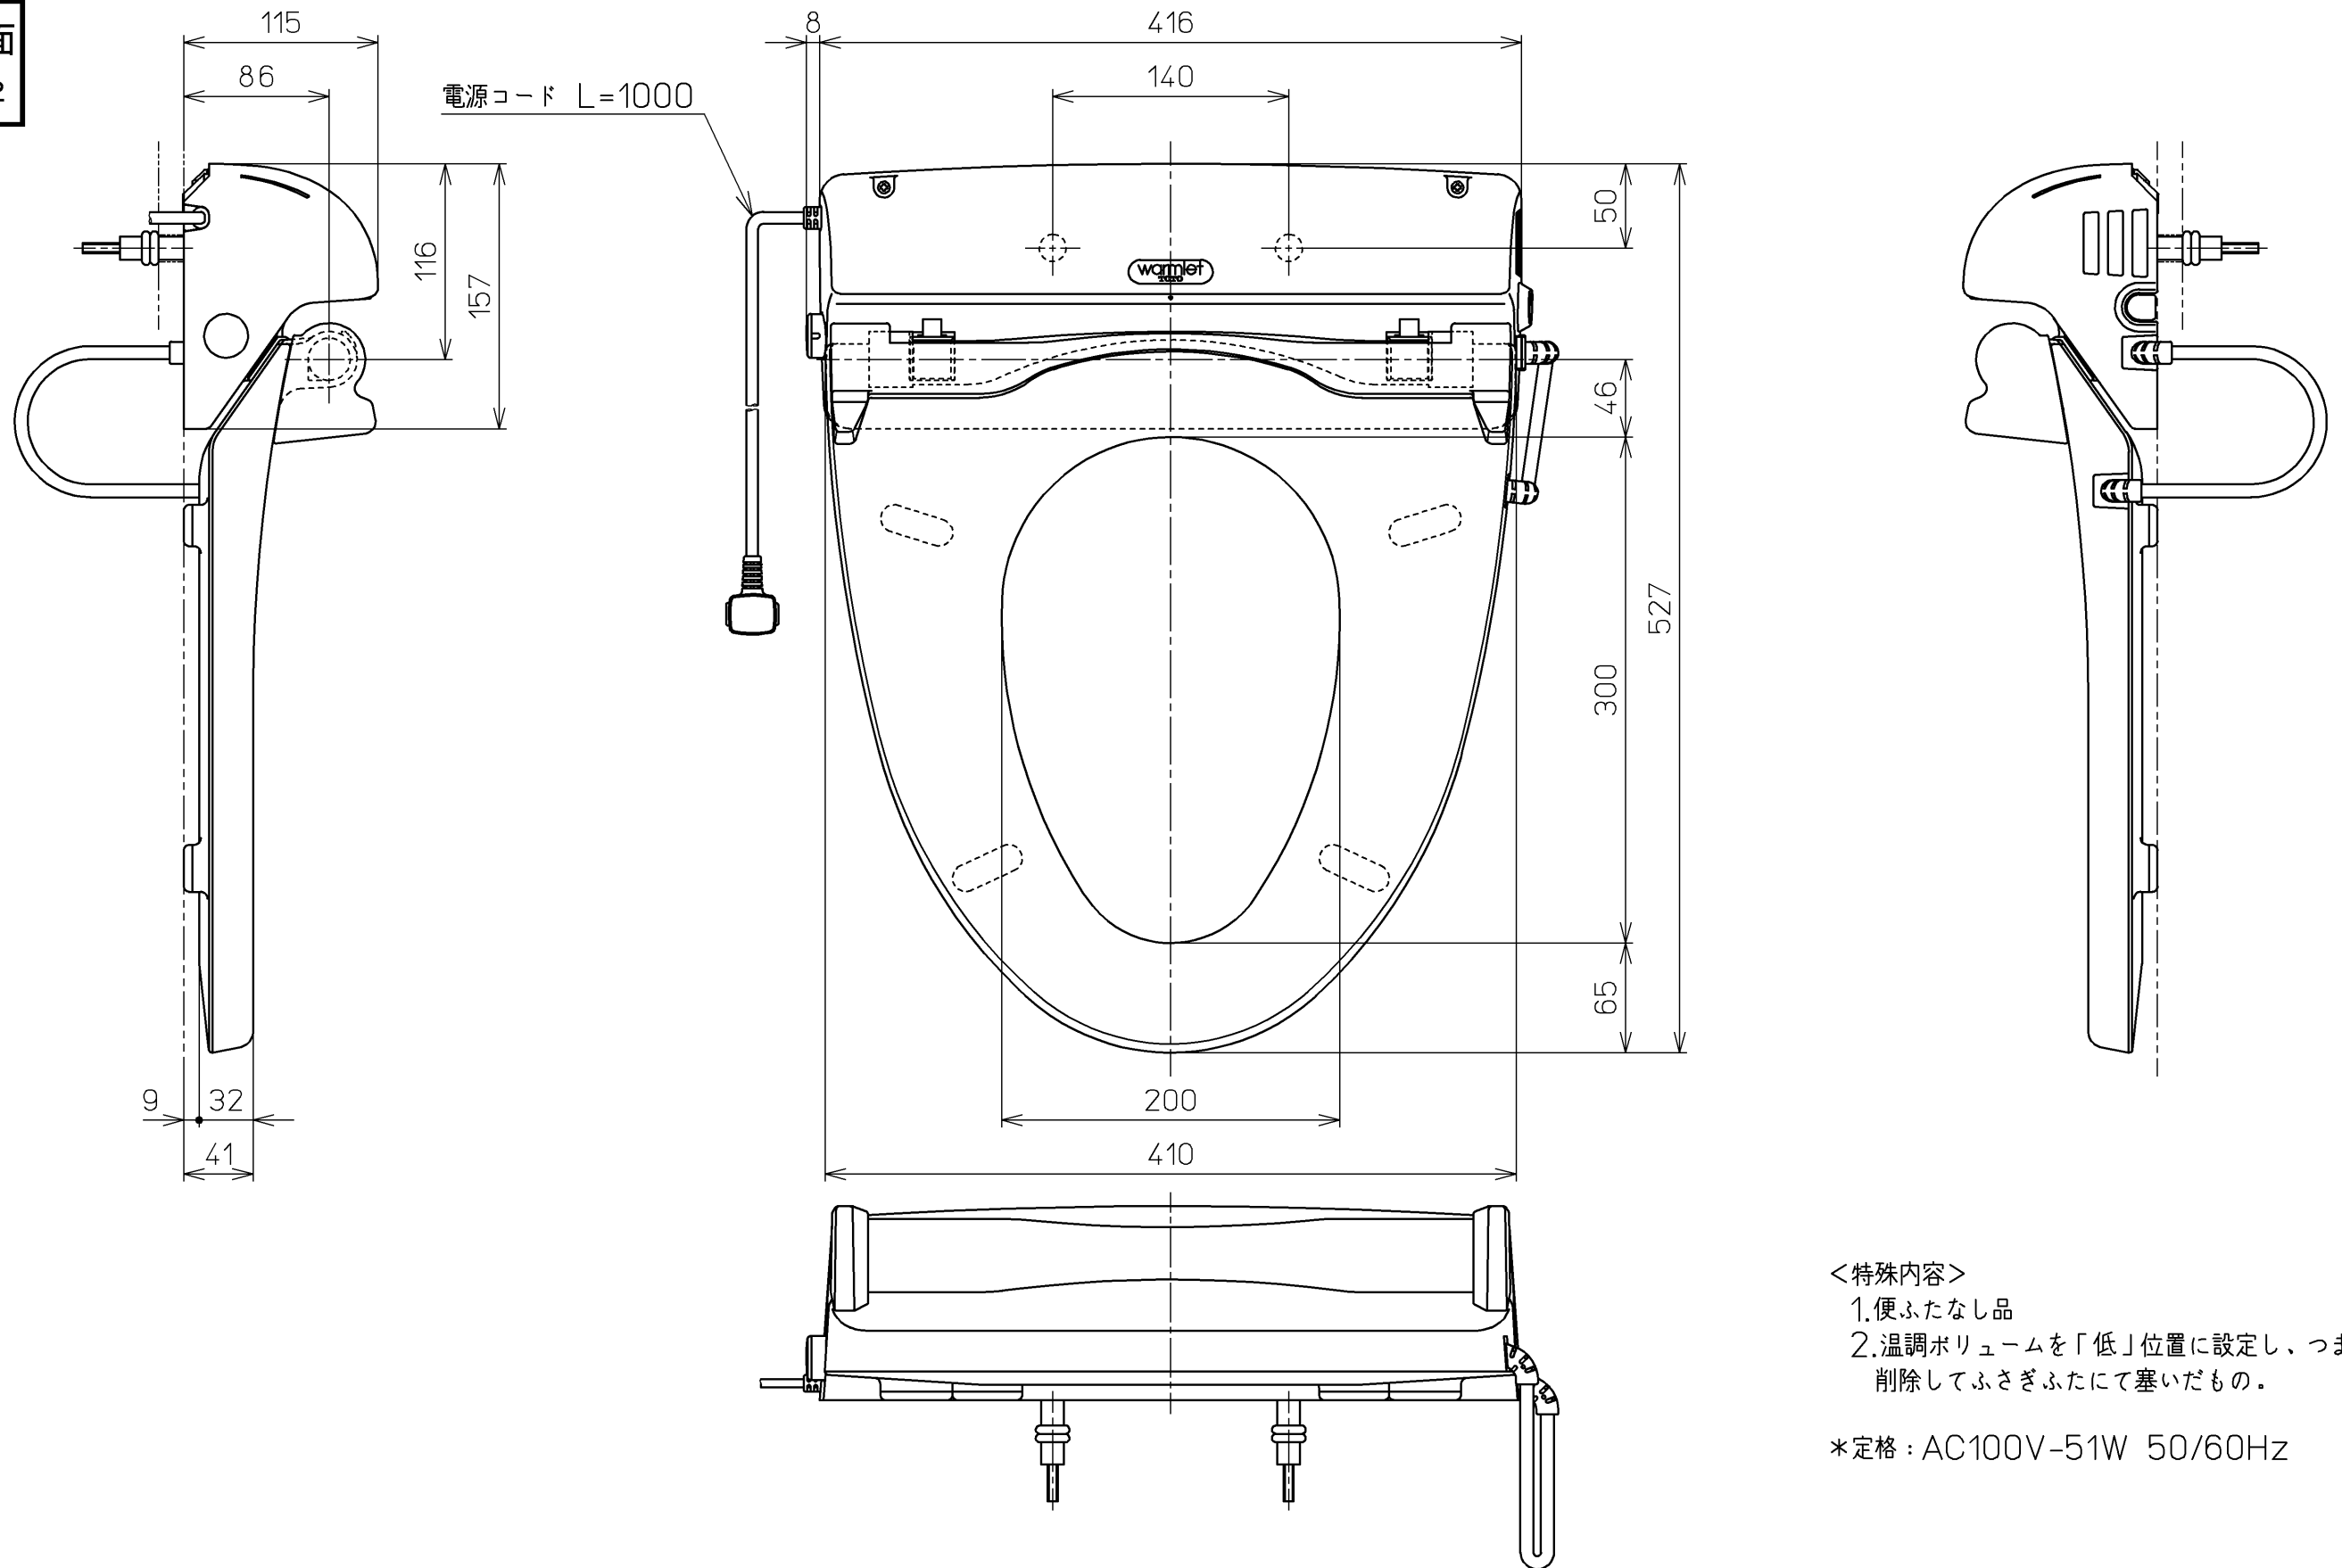

生産中止図面

2011/02

- <特殊内容>
1. 便ふたなし品
 2. 温調ボリュームを「低」位置に設定し、つまみを削除してふさぎふたにて塞いだもの。

*定格：AC100V-51W 50/60Hz

TOTO			単位 mm	名称
製図 仲	検図 藤原 池田	日付 02-12-17	尺度 1 : 4	暖房便座
備考				品番 TCF109V9
				図番 TCF109V9_A1010
				ページNo. 1-1 (改)